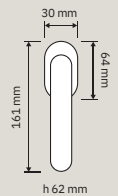

1596 DK
Maniglia per finestra
con movimento DK
4 posizioni /
Window
handle with DK
movement 4 clicks