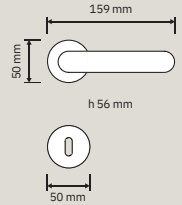

Linea Cali utilizza
esclusivamente cristalli
Swarovski® originali.
/ Linea Cali uses only
original Swarovski®
crystals.

1596 RB 023
Maniglia
rosetta art.023 /
Door
handle on rose
art.023

con

1596 RB 025
Maniglia-con
rosetta art.025/
Door
handle on rose
art.025

1596 PL
Maniglia con placca /
Door handle on plate

1596 DK
Maniglia per finestra
con movimento DK
4 posizioni /
Window
handle with DK
movement 4 clicks

1596 SK
Maniglia
finestra
movimento
DK SmartBlock /
Window handle
with DK SmartBlock
movement