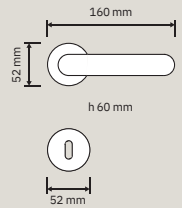

Linea Cali utilizza
esclusivamente cristalli
Swarovski® originali.
/ Linea Cali uses only
original Swarovski®
crystals.

1596 RB 023
Maniglia
rosetta art.023 /
Door
handle on rose
art.023

con

1596 RB 025
Maniglia-con
rosetta art.025/
Door
handle on rose
art.025