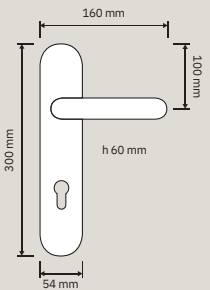

1596 PL
Maniglia con placca /
Door handle on plate